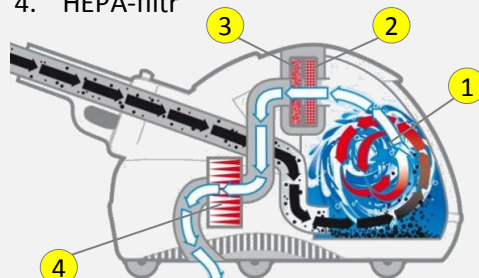

Nádrž na nečistoty se dá pro pohodlnější naplnění vodou nebo čištění velmi lehce odpojit od přístroje.

V průběhu vysávání prachu parní vysavače SV 1802/1902 zároveň filtrují vzduch v místnosti. Nečistoty jsou spolehlivě zachycovány vodním filtrem, a tak prach, pyl a jiné alergeny nemají šanci.

System 4-násobné filtrace

1. Vodní filtr
2. Filtr pro hrubé nečistoty
3. Pěnový filtr
4. HEPA-filtr

Standardní vybavení

Pro neomezené možnosti použití

Násadky pro podlahovou hubici

Tři páry násadek (*kartáčkové lamely, gumové stěrky a stěrky z tvrdé gumy*) pro čištění tvrdých i kobercových ploch zaručují podlahové hubici maximální univerzálnost.