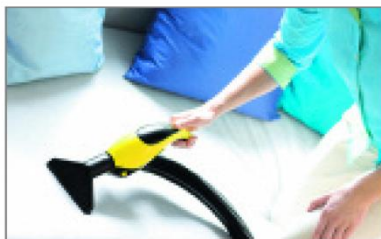

Hubice na čalounění

Používá se pro odstranění prachu z čalouněného nábytku, matrací, atd.