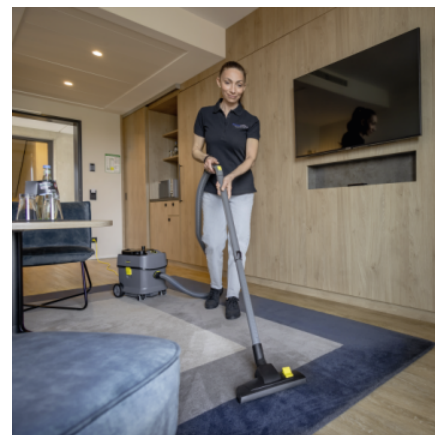

Mimořádně tichý: prakticky tichý provoz při pouhých 52 dB(A)

- Ideální pro denní úklid.
- Snížení hlukové zátěže i v noci.
- Snižuje rizika, jako je stres nebo poškození sluchu.