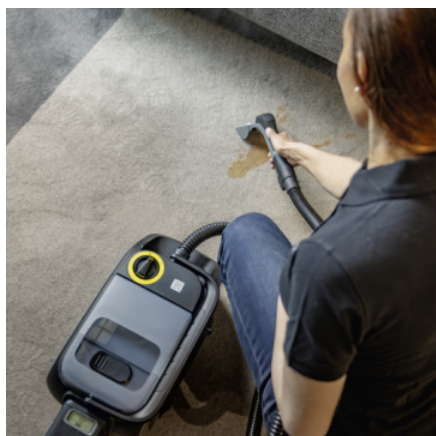

Vynikající výkon čištění

- Vynikající čištění s jasným efektem „před a po“.
- Vysoký podtlak pro vynikající sací výkon.
- Extrémně jemný a rovnoměrný rozstřík z hubice na čalounění.