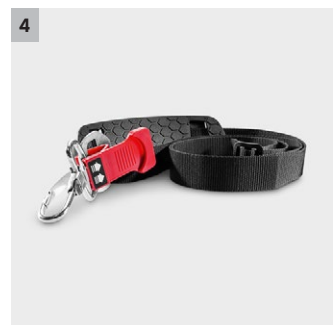

LB 960/36 Bp

AKU fukar na listí LB 960/36 Bp čistí důkladně a tiše všechno suché listí a jiné zbytky. A to bez absolutních emisí. Baterie a rychlonabíječka nejsou součástí dodávky.

1 Kovová škrabka

- Odstraňování lepivých zbytků a nečistot.
- Chrání konec trubky fukaru před poškozením.

2 Vysokorychlostní tryska

- Foukací výkon je soustředěný na malý prostor.
- Suverénně uvolní i vlhké listí a nečistoty.

3 Plynule regulovatelné otáčky a tlačítko Turbo

- Optimalizované přizpůsobení rychlosti foukání a zvýšení výkonu v případě potřeby.
- Maximální kontrola při odstraňování ulpívajícího listí a nečistot.

4 Pohodlný ramenní popruh

- Umožňuje komfortní, pohodlný pracovní postoj pro práci bez únavy.
- Vyvážená konstrukce.

LB 960/36 Bp

- Bezuhlíkový motor
- Plynulá regulace otáček a tlačítko Turbo
- Vysokorychlostní tryska pro zvýšení síly fukaru

Vybavení

Standardní tryska s kovovou škrabkou	■
Vysokorychlostní tryska	■
Ramenní popruh	■

■ Obsaženo v objemu dodávky.

		Objednáací číslo					Cena	
Příslušenství stroje								
Ramenní pás univerzální	1	2.042-016.0						Ergonomický a pohodlný univerzální ramenní popruh. Pro dlouhodobou práci bez únavy s fukary na listí, sekačkami na trávu a dalšími nástroji od firmy Kärcher. ■