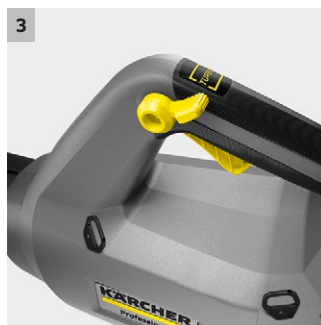

LB 960/36 Bp

AKU fukar na listí LB 960/36 Bp čistí důkladně a tiše všechno suché listí a jiné zbytky. A to bez absolutních emisí. Baterie a rychlonabíječka nejsou součástí dodávky.

1 Kovová škrabka

- Odstraňování lepivých zbytků a nečistot.
- Chrání konec trubky fukaru před poškozením.

2 Vysokorychlostní tryska

- Foukací výkon je soustředěný na malý prostor.
- Suverénně uvolní i vlhké listí a nečistoty.

3 Plynule regulovatelné otáčky a tlačítko Turbo

- Optimalizované přizpůsobení rychlosti foukání a zvýšení výkonu v případě potřeby.
- Maximální kontrola při odstraňování ulpívajícího listí a nečistot.

4 Pohodlný ramenní popruh

- Umožňuje komfortní, pohodlný pracovní postoj pro práci bez únavy.
- Vyvážená konstrukce.

LB 960/36 Bp

- Bezuhlíkový motor
- Plynulá regulace otáček a tlačítko Turbo
- Vysokorychlostní tryska pro zvýšení síly fukaru

Vybavení

Standardní tryska s kovovou škrabkou	■
Vysokorychlostní tryska	■
Ramenní popruh	■

■ Obsaženo v objemu dodávky.

		Objednáací číslo					Cena	
Příslušenství stroje								
Ramenní pás univerzální	1	2.042-016.0						Ergonomický a pohodlný univerzální ramenní popruh. Pro dlouhodobou práci bez únavy s fukary na listí, sekačkami na trávu a dalšími nástroji od firmy Kärcher. ■