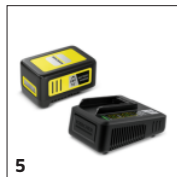

PŘÍSLUŠENSTVÍ K LMO 3-18 BATTERY SET 1.445-411.0

		Číslo produktu		
BATERIE				
Baterie 18V / 5,0 Ah	1	2.445-035.0	18V / 5,0 Ah výměnná baterie s inovativní technologií Real Time Technology s LCD displayem a zobrazením stavu baterie. Vhodné k využití ve všech zařízeních s bateriovou platformou Kärcher 18 V.	☒
Baterie 18V / 2,5Ah	2	2.445-034.0	18V / 2,5 Ah výměnná baterie s inovativní technologií Real Time Technology s LCD displayem a zobrazením stavu baterie. Vhodné k využití ve všech zařízeních s bateriovou platformou Kärcher 18 V.	☐
NABÍJEČKY				
Rychlonabíječka 18 V	3	2.445-032.0	Rychlonabíječka nabije Kärcher baterii 18 V / 2,5 Ah na 80 % kapacity za pouhých 44 minut. Lze ji použít na všechny baterie Kärcher s 18 V platformou.	☒
STARTERKIT BATERIE A NABÍJEČKA				
Starter kit Battery Power 18/25	4	2.445-062.0	Starter Kit Battery Power 18/25 vč. výměnitelné baterie 18 V / 2,5 Ah Battery Power s inovativní Real Time Technology a 18V rychlonabíječkou. Pro všechna zařízení na platformě Kärcher 18 V.	☐
Starter kit Battery Power 18/50	5	2.445-063.0	Vč. výměnitelné baterie 18 V / 5,0 Ah Battery Power a 18V rychlonabíječky: Starter Kit Battery Power 18/50 pro použití ve všech zařízeních bateriové platformy Kärcher 18 V.	☐

☒ Obsaženo v objemu dodávky.
☐ Volitelné příslušenství
☐ Čistící prostředky