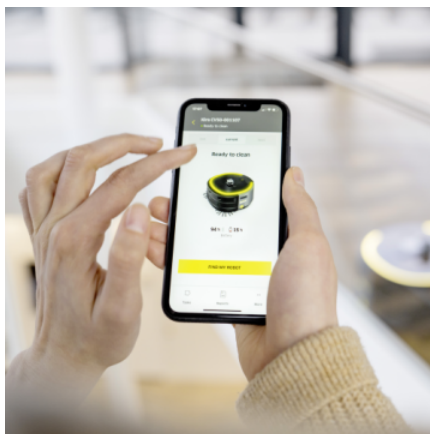

KIRA CV 50

Autonomní robotický vysavač KIRA CV 50 odlehčí úklidovým týmům tím, že převezme časově náročné vysávání a kvalifikovaným pracovníkům tak poskytne čas věnovat se složitějším čisticím úkolům.

Číslo produktu

■ Obsaženo v objemu dodávky.

Hmotnost včetně obalu	kg	24
Rozměry (D × Š × V)	mm	577 × 580 × 302

Kompaktní konstrukce s velmi nízkou podjezdovou výškou

- Nízká světlá výška (32 cm) umožňuje vysávání pod nábytkem a stoly.
- Díky kompaktnímu provedení je vhodný i pro použití ve stísněných prostorech.
- Robot také snadno překonává stísněné prostory, což mu umožňuje otáčení na místě.

Aplikace KIRA Robots

- Plná transparentnost díky aplikaci KIRA Robots se správou vozového parku, živým stavem, podrobnými zprávami o úklidu a mnoha dalšími informacemi.
- Mapy a plány úklidu lze snadno vytvářet a upravovat.
- Dokonalé propojení do sítě díky integrovanému mobilnímu nebo bezdrátovému připojení 4G/LTE.