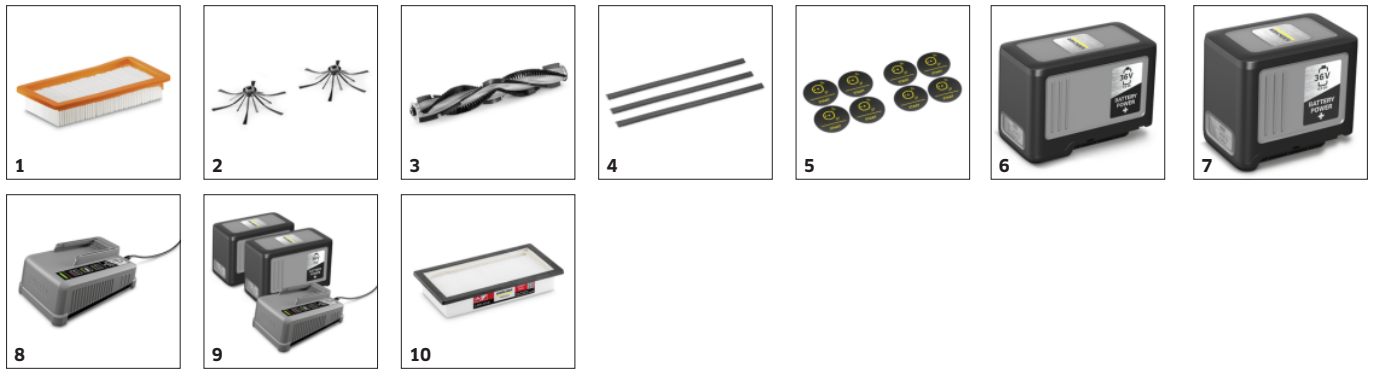

PŘÍSLUŠENSTVÍ K KIRA CV 50 1.454-500.0

		Číslo produktu		
VYSAVAČE				
Filtry				
Epa filtr	1	6.414-631.0	Omyvatelný EPA filtr pro podlahový mycí stroj BR 45/22, extrakční čistič DS 6 a robotický vysavač KIRA CV 50. Zadržuje drobné prachové částice a alergeny z kondenzovaného vlhkého vzduchu.	■
PŘÍSLUŠENSTVÍ KE KOBERCOVÝM VYSAVAČŮM				
Set 2 bočních kartáčů pro KIRA CV 50 Bp	2	2.889-428.0	Set dvou bočních kartáčů pro robotický vysavač KIRA CV 50.	■
Válcový kartáč pro KIRA CV 50 Bp	3	2.889-429.0	Válcový kartáč, univerzální, pro robotický vysavač KIRA CV 50 (350 mm).	■
Set gumových zametacích lišt pro KIRA CV 50 Bp.	4	2.889-430.0	Set tří gumových zametacích lišt pro kryt válcového kartáče robotického vysavače KIRA CV 50.	■
Set nálepek pro KIRA CV 50 Bp.	5	2.889-431.0	Set nálepek označující oblast startu pro nalepení na zeď pro robotický vysavač KIRA CV 50.	■
BATERIE				
Battery Power+ 36/75	6	2.445-043.0	Kapacita baterie 7,5 Ah zaručuje dlouhou dobu provozu. Lithium-iontová baterie 36 V s inovativní Real Time Technologii, LCD displejem a ochranou proti přebíání.	□
Battery Power+ 36/60	7	2.042-022.0	Extrémně výkonná lithium-iontová baterie Power+ 36 V s kapacitou 6,0 Ah pro dlouhodobou dobu provozu. S inovativní Real Time Technologii a LCD displejem.	□
NABÍJEČKY				
Rychlonabíječka 36 V	8	2.445-045.0	Rychlonabíječka pro napájení Battery Power + 36 V s LED displejem zobrazující provozní stav zaručuje velmi krátkou dobu nabíjení a nízkou spotřebu energie. Lze namontovat na zeď.	□
STARTER KIT BATERIE + NABÍJEČKA				
Starter kit Battery Power+ 36/75	9	2.445-070.0	Startovací sada Baterie + 36/75 se 2 36 V / 7,5-Ah bateriemi a 36 V rychlou nabíječkou pro naše 36 V Kärcher baterie a Kärcher baterie + + baterie.	□
FILTRY T/NT				
HEPA Filter				
HEPA filtr 13 pro KIRA CV 50 Bp	10	2.889-425.0	HEPA filtr 13 zachytí až 99,95% částic.	□

■ Obsaženo v objemu dodávky. □ Volitelné příslušenství