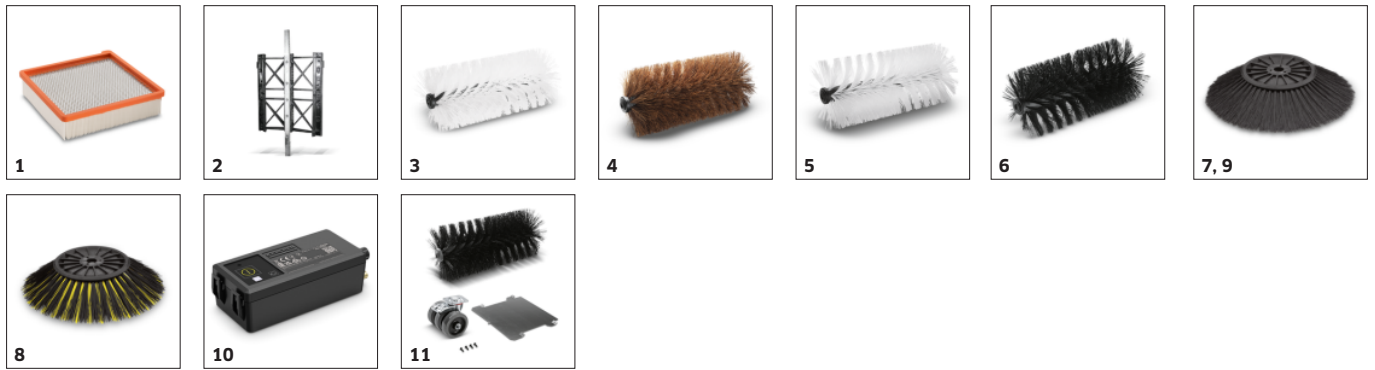

PŘÍSLUŠENSTVÍ K KM 75/40 W G JUBILEJNÍ EDICE 1.049-221.0

		Číslo produktu		
FILTRY				
Plochý skládaný filtr				
Plochý skládaný filtr	1	5.731-635.0	Voděodolný, omyvatelný plochý skládaný filtr pro zametací stroje Kärcher. Šetří náklady na údržbu.	■
Sada filtrů				
Dvojitý systém čištění filtru	2	2.851-040.0	Dvojitý stěrač filtru zvyšuje výkon čištění ve velmi prašném prostředí.	□
HLAVNÍ ZAMETACÍ VÁLEC				
Standardní zametací válec				
Standardní zametací válec	3	6.906-884.0	Robustní standardní zametací válec, voděodolné univerzální štětiny, pro běžná znečištění na každém povrchu. Dlouhá životnost.	■
Hlavní zametací kartáč měkký/přírodní				
Zametací válec, měkký	4	6.906-886.0	S přírodními štětinami speciálně pro zametání jemného prachu na hladké podlaze ve vnitřních a venkovních prostorách.	□
Hlavní zametací válec tvrdý/odolný vůči vlhku				
Zametací válec tvrdý	5	6.906-885.0	Tvrdý hlavní zametací válec pro odstraňování silně ulpívajících nečistot ve venkovním prostoru.	□
Hlavní zametací válec antistatický				
Zametací válec antistatický	6	6.906-950.0	K čištění staticky nabitých povrchů (např. koberec, umělý trávník).	□
POSTRANNÍ KARTÁČE				
Postranní kartáč tvrdý				
Postranní kartáče tvrdé 41 mm	7	6.905-625.0	Odstraňuje pevně ulpívající nečistoty ve venkovních prostorách, odolné vůči vlhkosti, lehce abrazivní.	■
Postranní kartáč Standard				
postranní kartáč	8	6.906-132.0	Univerzální štětiny, odolné vůči vlhku, dlouhá životnost, vhodný pro všechny typy povrchů	■
Postranní kartáč měkký				
postr.kartáče PP střed. 41 MM	9	6.905-626.0	Měkký postranní kartáč zametá jemný prach na jakémkoli povrchu ve vnitřních a venkovních prostorách. Ideální pro nečistoty s vysokým podílem prachu.	□
NÁSTAVBOVÉ SADY				
Nástavbová sada Fleet				
Add-on kit modul Plug-in Connect	10	2.644-391.0	Plug-in Connect Modul slouží k přenosu informací o poloze a provozních hodinách bateriových čistících strojů Kärcher a zařízení jiných značek do systému Kärcher Equipment management.	□
NÁSTAVBOVÉ SADY PRO ZAMETACÍ STROJE A ZAMETACÍ STROJE S ODSÁVÁNÍM				
Zametání/sání				
Sada na zametání koberců	11	2.641-571.0	Souprava na zametání koberců včetně síta, trojitě vodící kolečko a antistatický zametací válec pro čištění kobercových ploch.	□

■ Obsaženo v objemu dodávky. □ Volitelné příslušenství