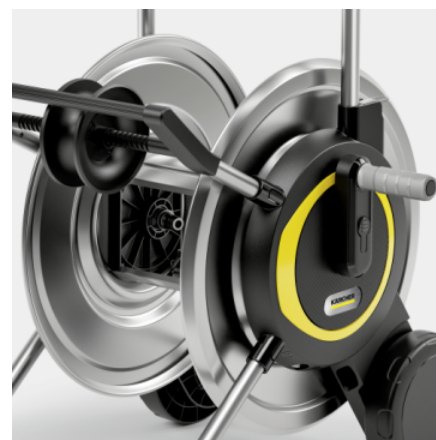

Kovový naviják

- Garantuje robustnost a dlouhou životnost