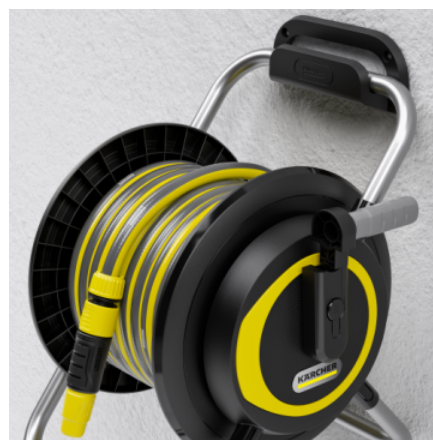

HR 3

Jeden buben na hadici - dvě funkce: HR 3 slouží jak k uložení hadice na stěnu, tak k mobilnímu použití na zahradě. Takto vypadá flexibilní zavlažování.

Číslo produktu

2.645-371.0

- Funkce 2 v 1: nástěnný a mobilní naviják hadice v jednom
- Úspora místa díky skládací klíče a kompaktnímu designu

- Obsaženo v objemu dodávky.

Funkce 2 v 1: nástěnný a mobilní naviják hadice v jednom

- Skladování hadice na stěně i pro mobilní použití na zahradě.

Držák na stěnu

- Jednoduchá a rychlá instalace praktické úložné jednotky.

Składací klika

- Úsporné skladování.

KOMPATIBILNÍ PŘÍSTROJE

- G 7.180 s benzinovým pohonem
- K 2
- K 2 Battery
- K 2 Battery Set
- K 2 Power Control
- K 2 Power Control Car
- K 2 Power Control Car & Home
- K 2 Power Control Home
- K 2 Premium
- K 2 Premium FJ
- K 2 Premium FJ Home
- K 2 Universal Edition Car
- K 3
- K 3 Car
- K 3 Car & Home
- K 3 FJ
- K 3 FJ Home
- K 3 Power Control
- K 3 Power Control Car
- K 3 Power Control Car & Home
- K 3 Power Control Home
- K 3 Power Control Home T5
- K 3 Premium
- K 4 FJ
- K 4 FJ Home
- K 4 Power Control Flex
- K 4 Power Control Flex Car & Home
- K 4 Power Control Flex Car & Stairs
- K 4 Power Control Flex Home
- K 4 WCM
- K 5 Classic Home
- K 5 FJ
- K 5 FJ Home
- K 5 Power Control Flex
- K 5 Power Control Flex Car & Home
- K 5 Power Control Flex Home
- K 5 Power Control Flex Home&Brush
- K 5 Premium Smart Control Flex
- K 5 Smart Control Flex
- K 5 WCM
- K 5 WCM Plus (CEM)
- K 5 WCM Premium Home
- K 7 Premium Smart Control Flex
- K 7 Premium Smart Control Flex Home
- K 7 Premium Smart Control Flex Home FJ
- K 7 Smart Control Flex
- K 7 Smart Control Flex Home
- K 7 WCM
- K 7 WCM Car&Home
- K 7 WCM FJ
- K 7 WCM Premium
- K 7 WCM Premium Home
- K Mini Plus
- K Silent Anniversary Edition
- KHB 4-18
- KHB 4-18 Battery Set
- KHB 4-18 Plus
- KHB 4-18 Plus Battery Set
- KHB 6 Battery