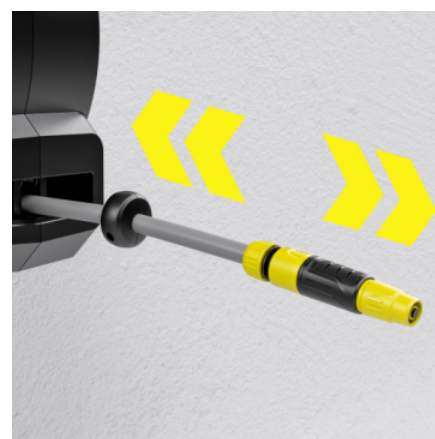

HBX 5.35 AUTOMATIC

Vždy připraven k použití: box na hadici pro pohodlné a flexibilní zavlažování. S hadicí o délce 35 m a automatickým zatahováním hadice - už žádné ohýbání, klíčkování nebo špinění rukou.

■ Obsaženo v objemu dodávky.

FlexChange

- Žádné šrouby, žádné nářadí, žádný stres: díky jedinečnému systému Kärcher FlexChange lze hadicový box během několika sekund (např. v zimě) vyjmout z nástěnného držáku nebo z hadicového kolíku.

Praktický držák trysky

- Trysky a postřikovače lze zavěsit na nástěnný držák pro pohodlné skladování.

Automatické přitahování hadice

- Krátce zatáhněte za konec hadice a navíječ hadici automaticky zcela zasune. Maximální pohodlí bez uzlů, kliků a špinavých rukou.