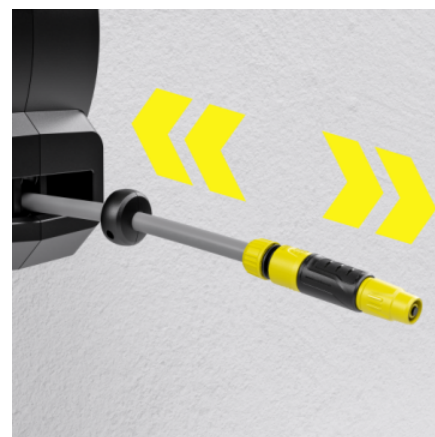

HBX 5.30 AUTOMATIC

Box na hadici pro pohodlné, flexibilní a snadné zavlažování. S 30m hadicí a automatickým zatahováním hadice - už žádné ohýbání, klíčování nebo špinění rukou.

Číslo produktu

2.645-380.0

- FlexChange: inovativní technologie pro vyjmutí boxu z nástěnného držáku nebo hadicového kolíku bez použití nářadí.
- Automatické navíjení hadice
- Možnost otáčení o 180° díky praktickému nástěnnému držáku

■ Obsaženo v objemu dodávky.

FlexChange

- Žádné šrouby, žádné nářadí, žádný stres: díky jedinečnému systému Kärcher FlexChange lze hadicový box během několika sekund (např. v zimě) vyjmout z nástěnného držáku nebo z hadicového kolíku.

Praktický držák trysky

- Trysky a postřikovače lze zavěsit na nástěnný držák pro pohodlné skladování.

Automatické přitahování hadice

- Krátce zatáhněte za konec hadice a navíječ hadicí automaticky zcela zasune. Maximální pohodlí bez uzlů, klik a špinavých rukou.