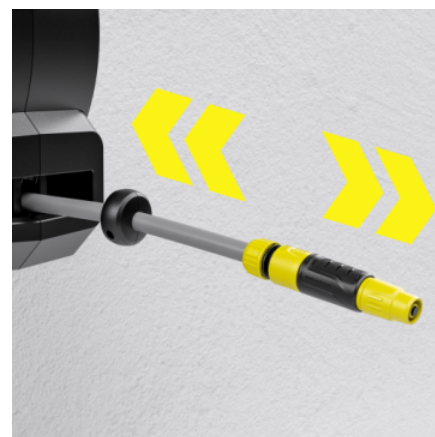

HBX 5.25 AUTOMATIC

Už se nemusíte ohýbat, kličkovat ani si špinit ruce: hadicový box zaručuje pohodlné a flexibilní zavlažování. S hadicí o délce 25 m a automatickým zatahováním hadice.

Číslo produktu

2.645-379.0

- FlexChange: inovativní technologie pro vyjmutí boxu z nástěnného držáku nebo hadicového kolíku bez použití nářadí.
- Automatické navíjení hadice
- Možnost otáčení o 180° díky praktickému nástěnnému držáku

■ Obsaženo v objemu dodávky.

FlexChange

- Žádné šrouby, žádné nářadí, žádný stres: díky jedinečnému systému Kärcher FlexChange lze hadicový box během několika sekund (např. v zimě) vyjmout z nástěnného držáku nebo z hadicového kolíku.

Praktický držák trysky

- Trysky a postřikovače lze zavěsit na nástěnný držák pro pohodlné skladování.

Automatické přitahování hadice

- Krátce zatáhněte za konec hadice a navijec hadici automaticky zcela zasune. Maximální pohodlí bez uzlů, klik a špinavých rukou.