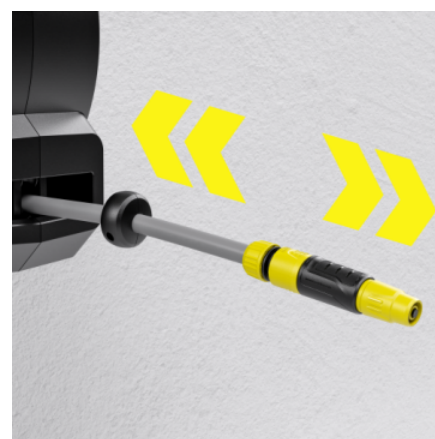

## FlexChange

- Žádné šrouby, žádné nářadí, žádný stres: díky jedinečnému systému Kärcher FlexChange lze hadicový box během několika sekund (např. v zimě) vyjmout z nástěnného držáku nebo z hadicového kolíku.

## Praktický držák trysky

- Trysky a postřikovače lze zavěsit na nástěnný držák pro pohodlné skladování.

## Automatické přitahování hadice

- Krátce zatáhněte za konec hadice a navíječ hadici automaticky zcela zasune. Maximální pohodlí bez uzlů, klik a špinavých rukou.