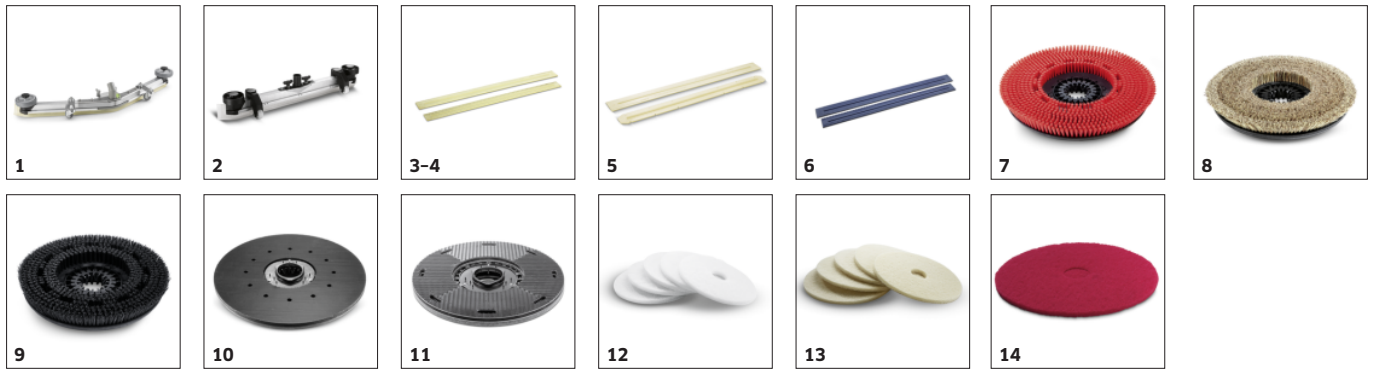

PŘÍSLUŠENSTVÍ K BD 43/35 C CLASSIC EP 1.515-401.0

		Číslo produktu		
SACÍ LIŠTY A SACÍ STĚRKY				
Sací lišta kompletní				
Sací lišta, 900 mm, ve tvaru do V	1	4.777-079.0	Sací lišta ve tvaru V, dlouhá 900 mm, se sacími stěrkami z polyuretanu odolného proti opotřebení a olejům s dlouhou životností, vhodná pro všechny podlahy. S vodováhou pro přesné nastavení.	■
Sací lišta, 850 mm, rovná	2	4.777-401.0	Rovná, s opěrnými kolečky. Sací stěrky z průhledného polyuretanu odolného vůči olejům.	□
Sací stěrky pro sací lištu				
Sací stěrky pro V-sací lištu, olejvzdorné, rýhované, 1010 mm	3	6.273-023.0	Sada sacích stěrek, rýhované a vyvinuté pro sací lištu tvaru V o délce 900 mm. Sací stěrky jsou vyrobeny z odolného polyuretanu odolného vůči olejům a jsou vhodné pro všechny podlahy.	■
Sada sacích lišt odolných proti oleji BR-BD 530, 55, olejvzdorné, rýhované, 890 mm	4	6.273-207.0	Sada sacích lišt se skládá z přední a zadní sací lišty, 890 mm. V rýhovaném provedení z průhledného polyuretanu odolného vůči oleji s dlouhou životností. Pro všechny běžné podlahy.	□
Sací stěrky, olejvzdorné, drážkované, 890 mm	5	6.273-229.0	Sada sacích stěrek se skládá z přední a zadní sací stěrky, 890 mm. V drážkovaném provedení z průhledného polyuretanu odolného vůči olejům s dlouhou životností. Pro choulostivé podlahy.	□
Sada sacích stěrek, Přírodní guma, 890 mm	6	6.273-213.0	Sada sacích stěrek obsahuje přední a zadní stírací stěrky, 890 mm. Drážkované, z měkké přírodní pryže. Pro všechny běžné podlahy.	□
KOTOUČOVÉ KARTÁČE				
Kotoučový kartáč, střední, červený, 430 mm	7	4.905-022.0	Červený standardní diskový kartáč pro pravidelné čištění.	■
Kotoučový kartáč, měkký, přírodní, 430 mm	8	4.905-023.0	Přírodní, měkký diskový kartáč pro čištění a leštění strukturovaných podlahových krytin.	□
Kotoučový kartáč, tvrdý, černý, 430 mm	9	4.905-025.0	Černý, velmi abrazivní diskový kartáč pro hloubkové čištění odolných podlahových krytin velmi lepicí špínou.	□
DISKOVÉ PADY A UNAŠEČE PADŮ				
Unašeč padů				
Pad disk complete STRONG D43, 403 mm	10	4.762-592.0	Vyžadováno pro použití melaminových padů, ale lze jej použít i pro normální pady. Extra silné držení padu na desce pohonu padů čisticí hlavy D 43.	□
Unašeč padů, 403 mm	11	4.762-533.0	Pro čištění ve spojení s pady. S rychlovýměnnou spojkou a Centerlockem.	□
Pady				
Pad, velmi měkký, bílý, 432 mm, 5 Kusy	12	6.369-469.0	Měkké a neabrazivní pad pro leštění ve vysokém lesku.	□
Pad, měkký, béžový, 432 mm, 5 Kusy	13	6.371-081.0	Béžový pad s ultra jemným brusivem pro čištění a leštění.	□
Pad, středně měkký, červený, 432 mm, 5 Kusy	14	6.369-470.0	Červený pad pro pravidelné čištění.	□

■ Obsaženo v objemu dodávky. □ Volitelné příslušenství